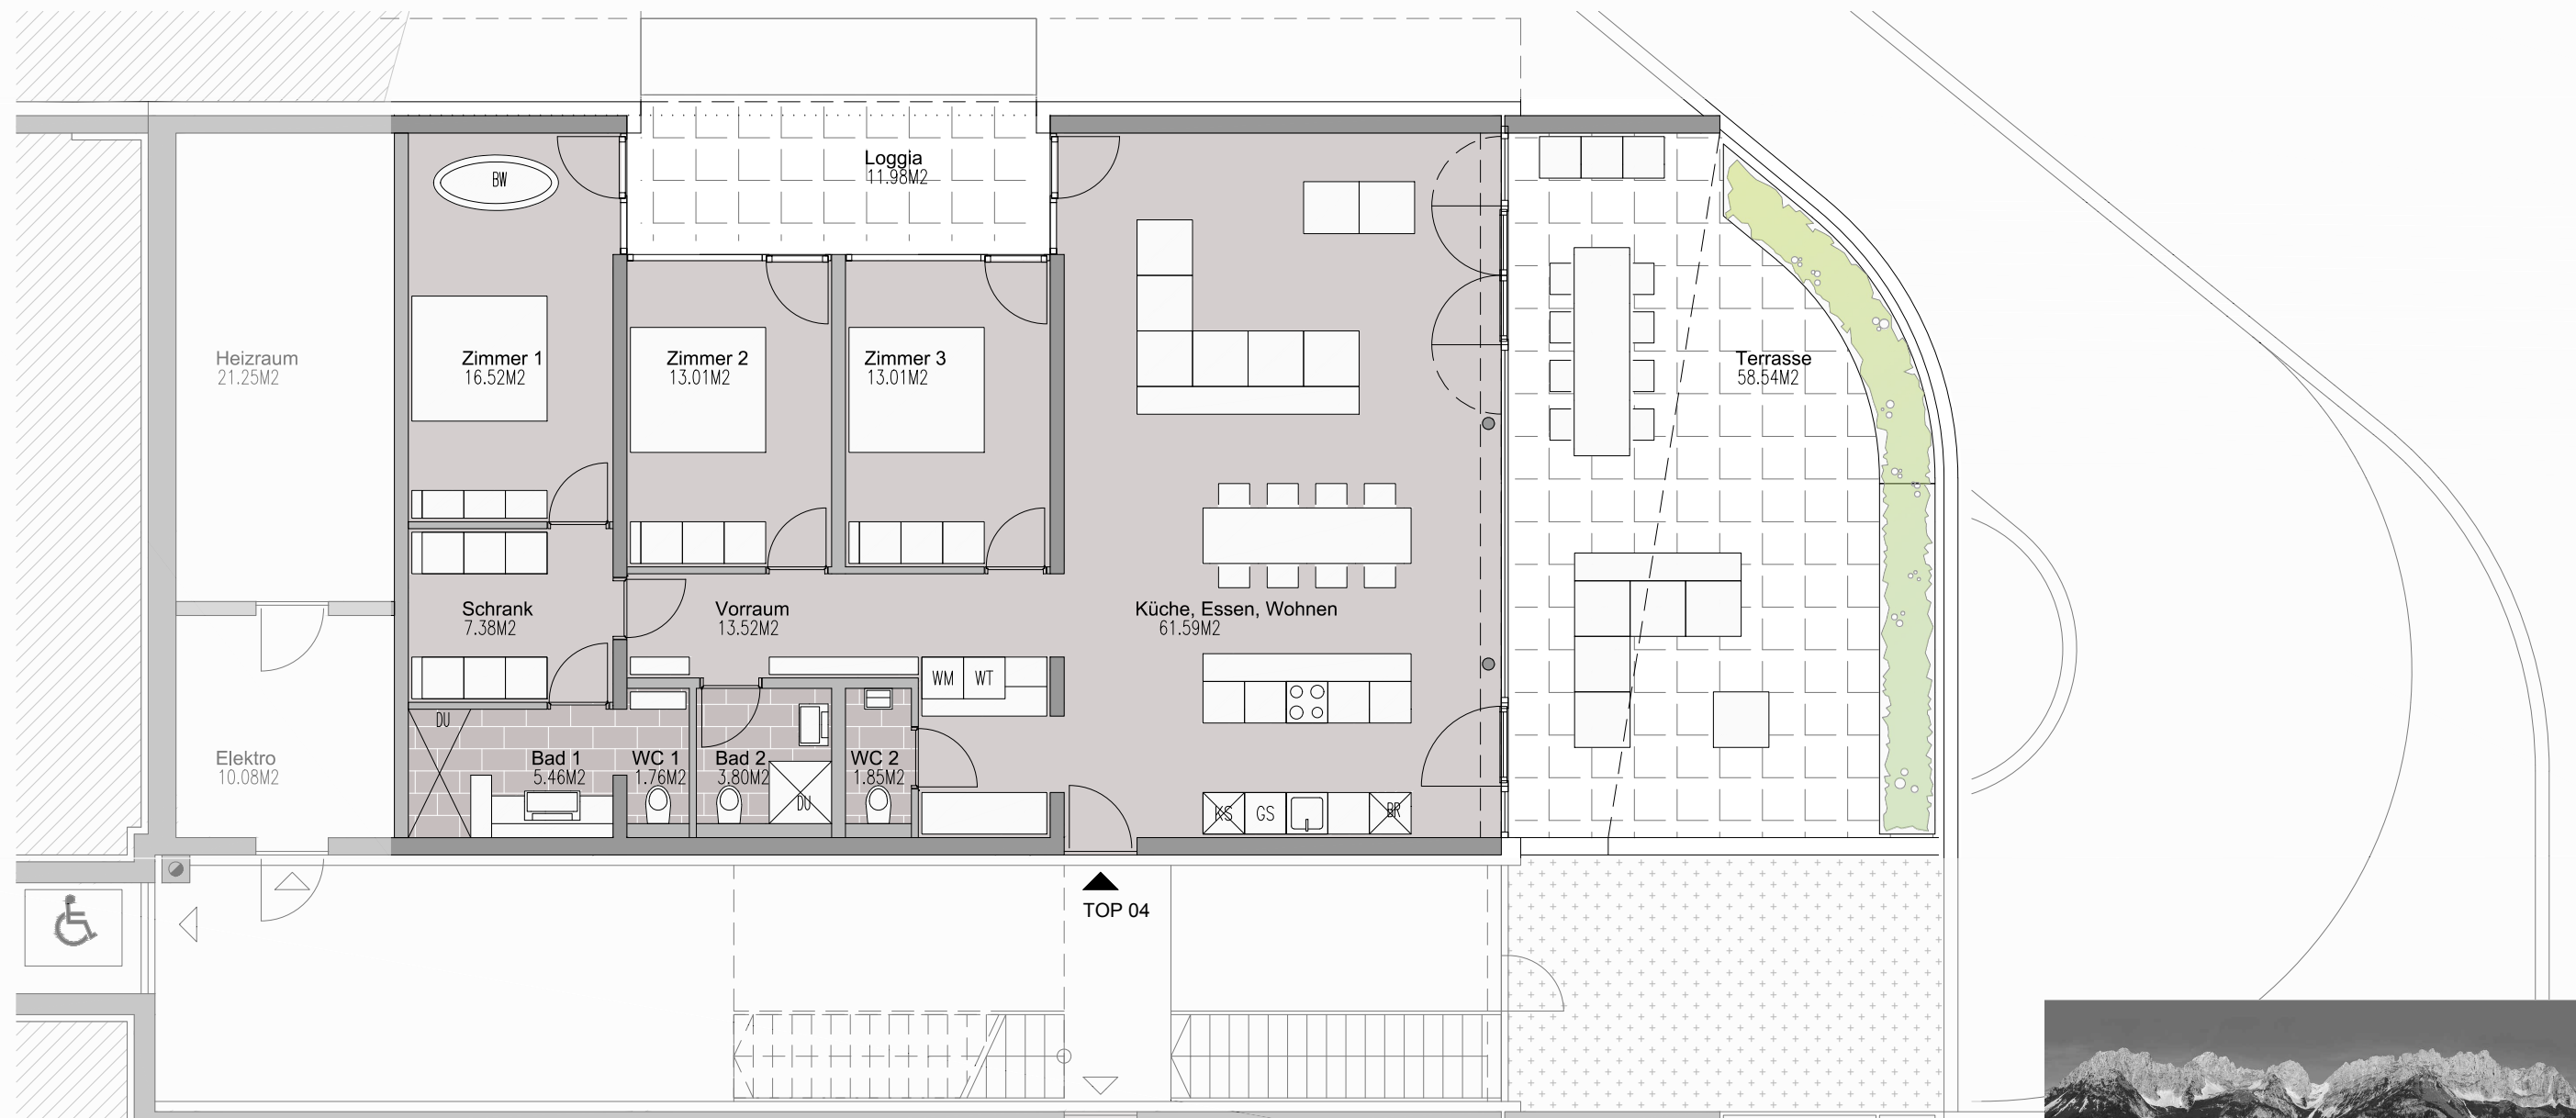

Wohnanlage
Kaiserjuwel Scheffau

TOP 04
 Ebene 02

Wohnfläche	ca. 137,90 M2
Terrasse	ca. 58,54 M2
Loggia	ca. 11,98 M2
Lager	ca. 6,79 M2
Gesamtfläche	ca. 208,42 M2

2 Tiefgaragenabstellplätze

0M 1M 5M 10M

Planstand 21.12.2016