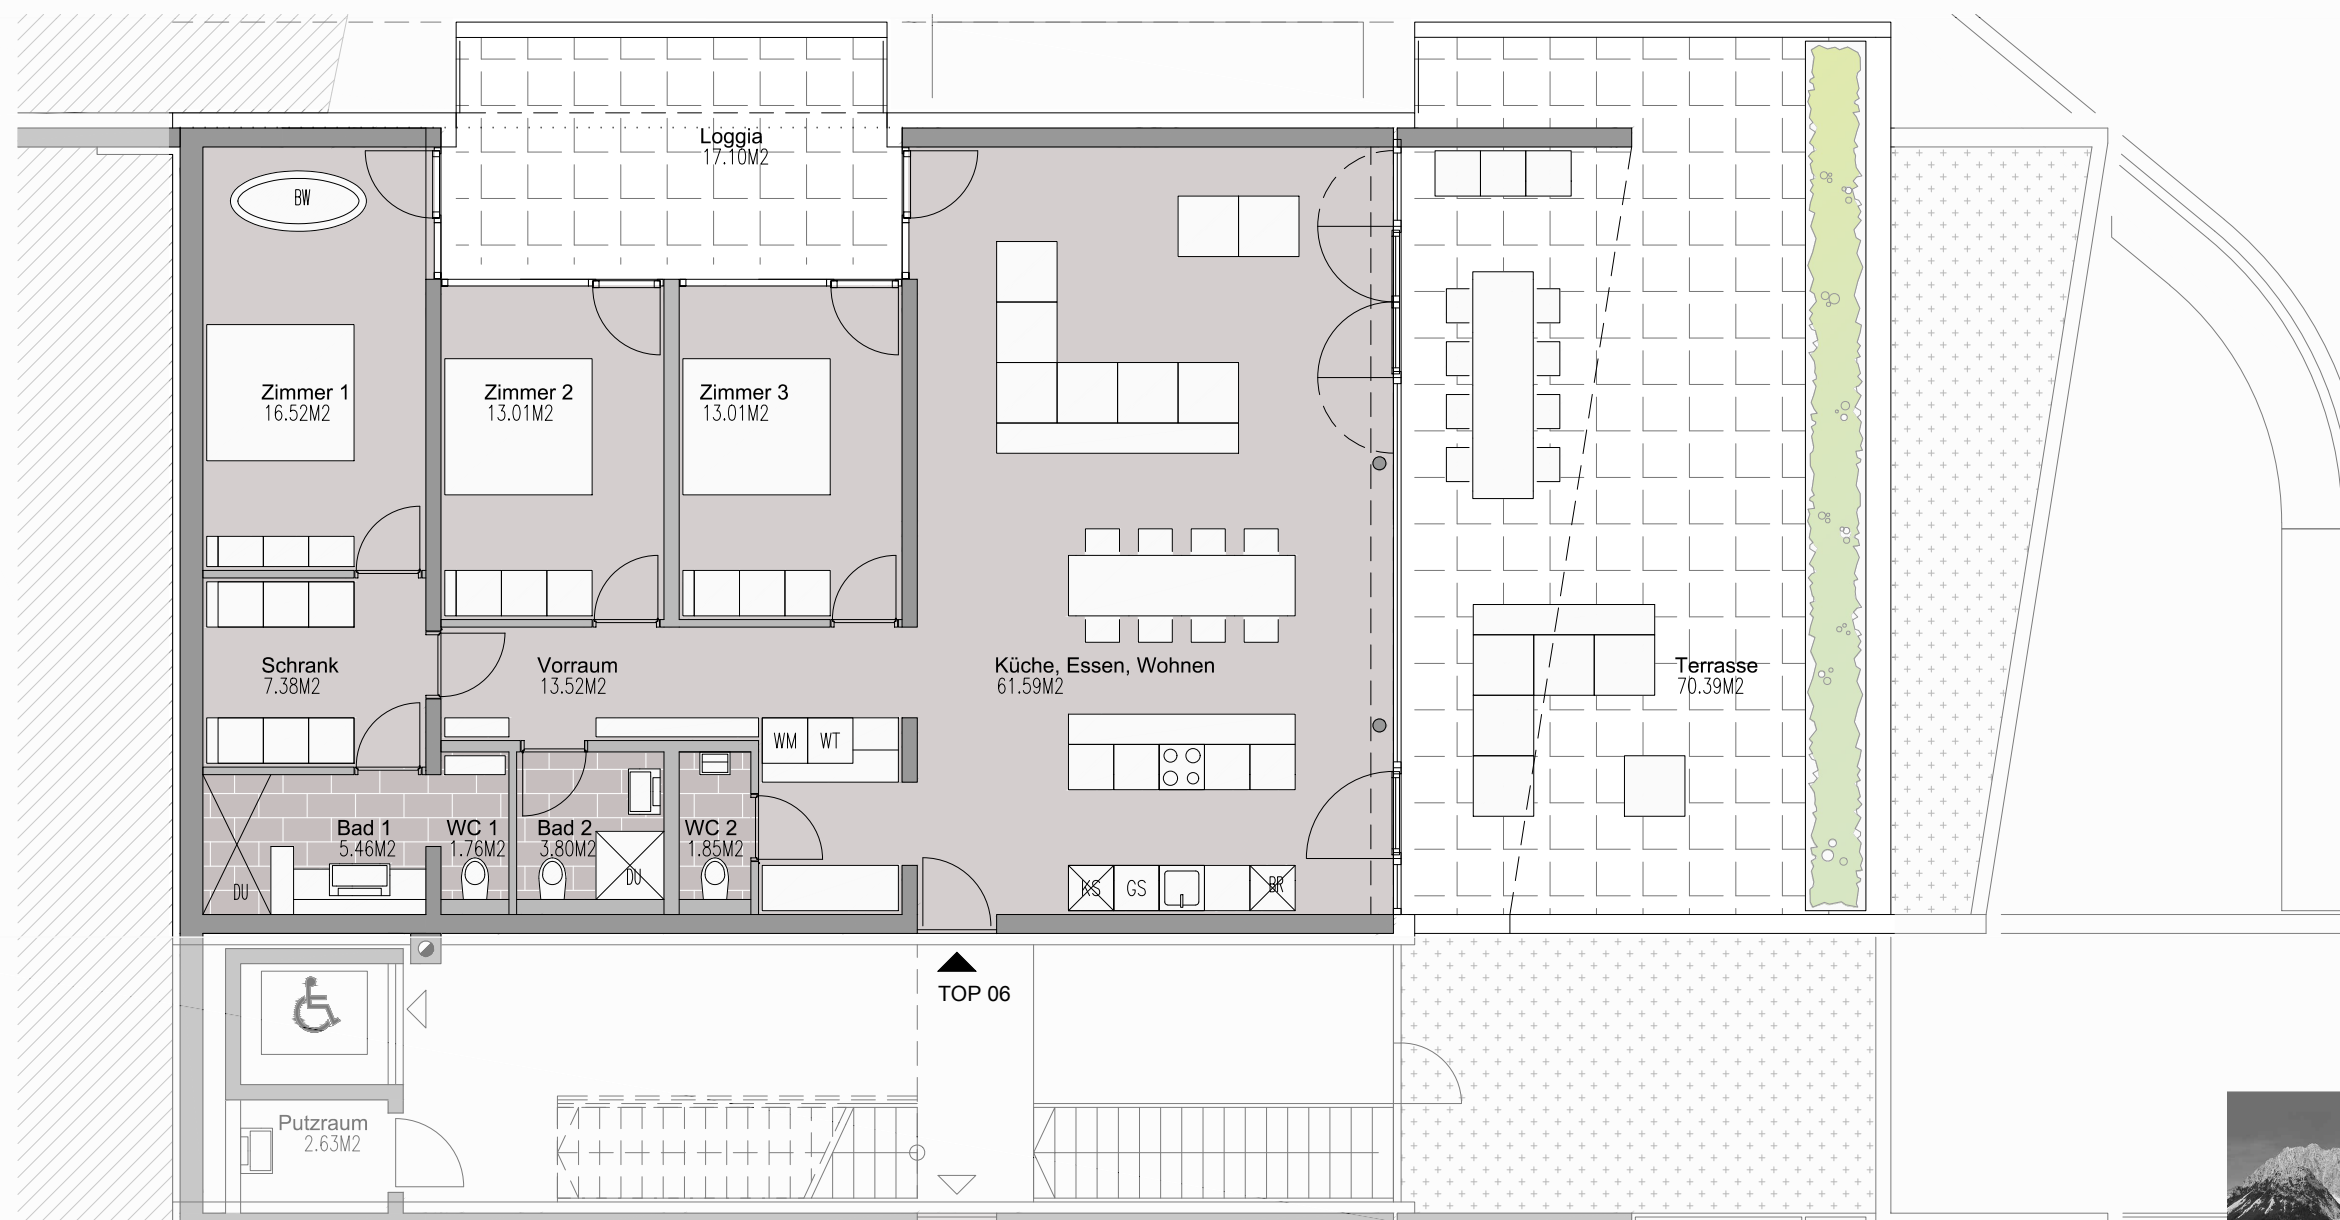

2 Tiefgaragenabstellplätze

Wohnanlage
Kaiserjuwel Scheffau

TOP 06

Ebene 03

Wohnfläche	ca. 137,90 M2
Terrasse	ca. 70,39 M2
Loggia	ca. 17,10 M2
Lager	ca. 7,14 M2
Gesamtfläche	ca. 225,39 M2

0M 1M 5M 10M

Planstand 21.12.2016