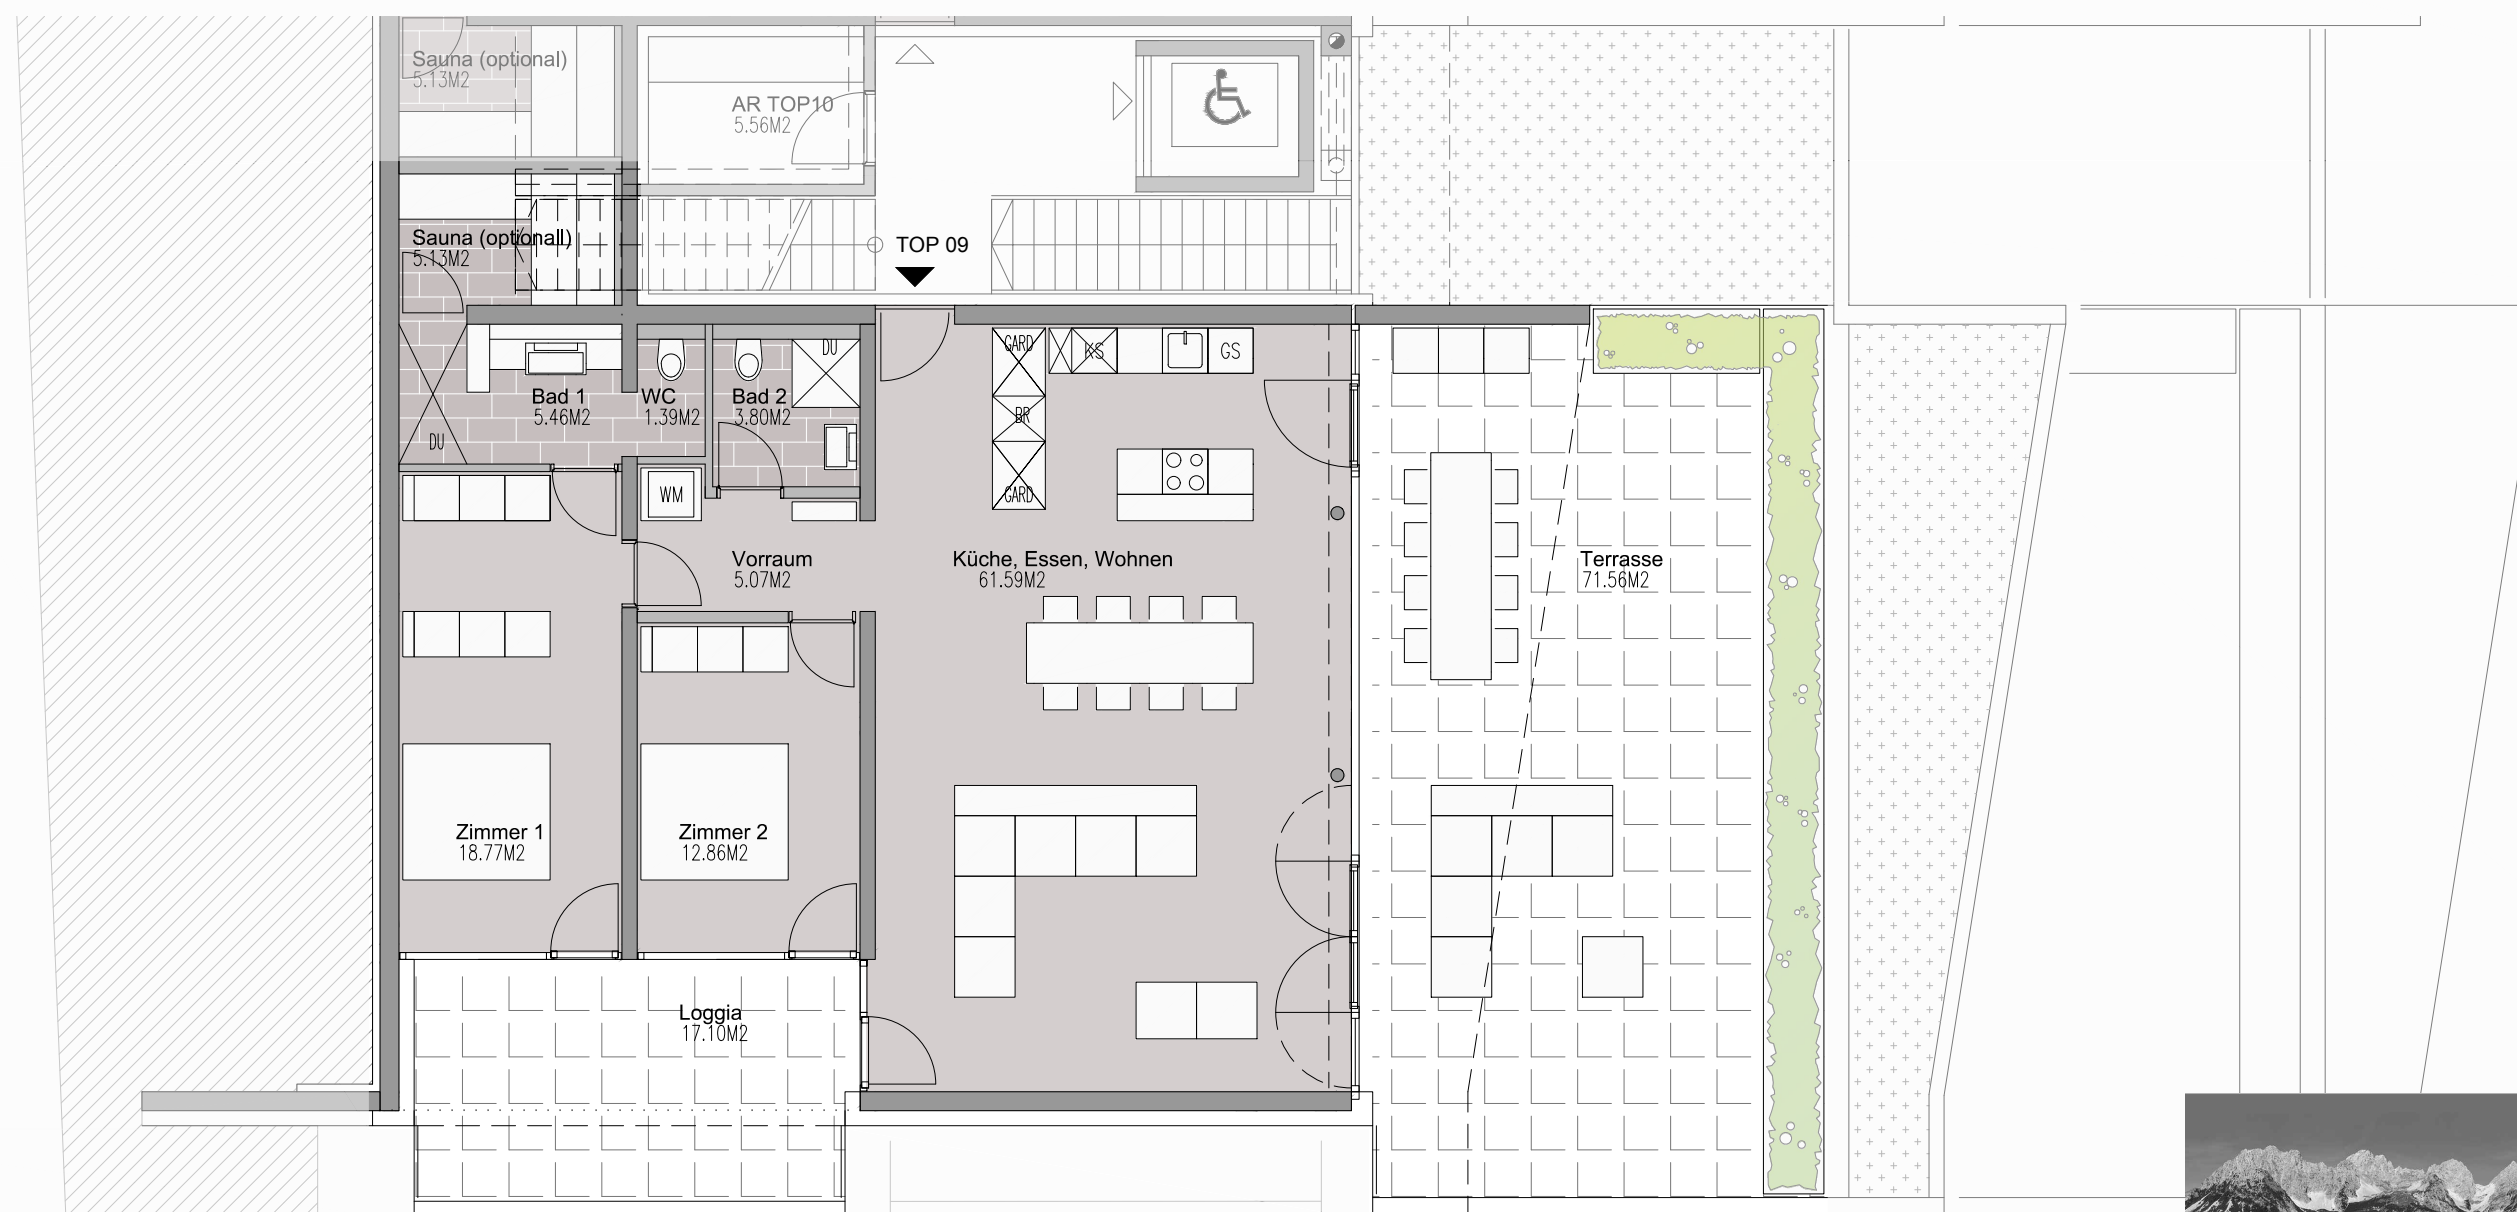

2 Tiefgaragenabstellplätze

Wohnanlage
Kaiserjuwel Scheffau

TOP 09

Ebene 05

Wohnfläche	ca. 114,07 M ²
Terrasse	ca. 71,56 M ²
Loggia	ca. 17,10 M ²
Lager	ca. 6,91 M ²
Gesamtfläche	ca. 202,73 M²

0M 1M 5M 10M

Planstand 21.12.2016