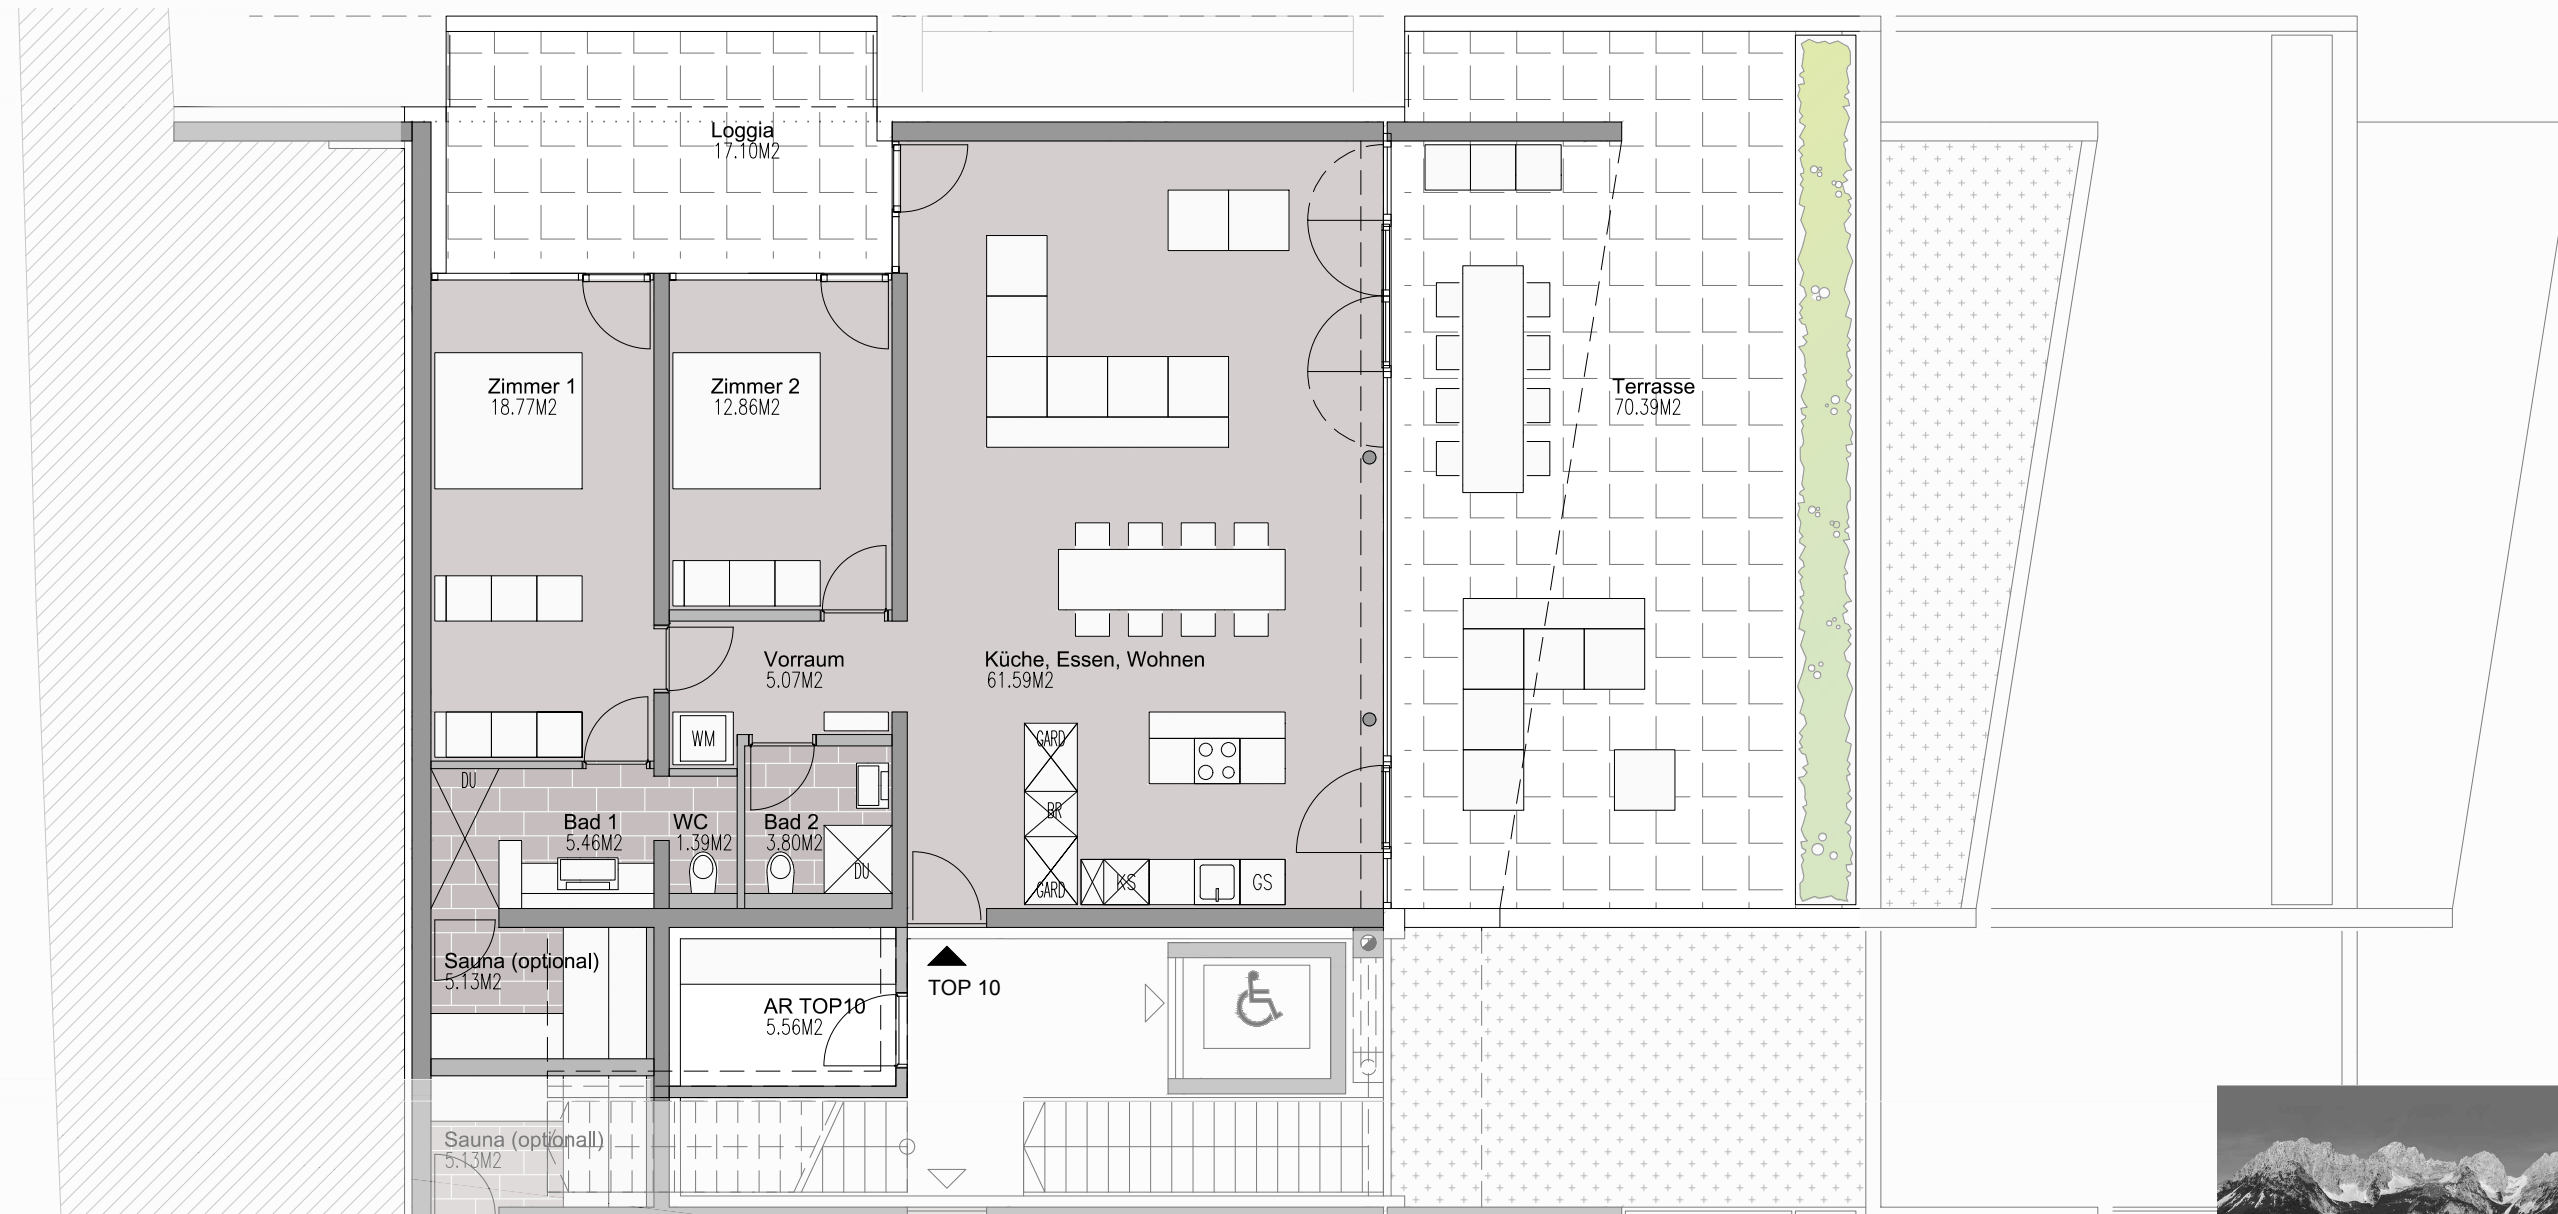

2 Tiefgaragenabstellplätze

Wohnanlage
Kaiserjuwel Scheffau

TOP 10

Ebene 05

Wohnfläche	ca. 114,07 M2
Terrasse	ca. 70,39 M2
Loggia	ca. 17,10 M2
Lager	ca. 7,30 M2
AR	ca. 5,56 M2
Gesamtfläche	ca. 201,56 M2

0M 1M 5M 10M

Planstand 21.12.2016

Alle Maß- bzw. Flächenangaben sind ca. Angaben.
Änderungen bzw. Toleranzen bis +/- 3% möglich.
Für Möblierungen und sonstige Einbauten sind Naturmaße zu nehmen.
Die dargestellten Möblierungen sind schematisch und im Kaufpreis nicht enthalten.
Artikel und Preisabweichungen sowie Irrtum und Druckfehler vorbehalten.