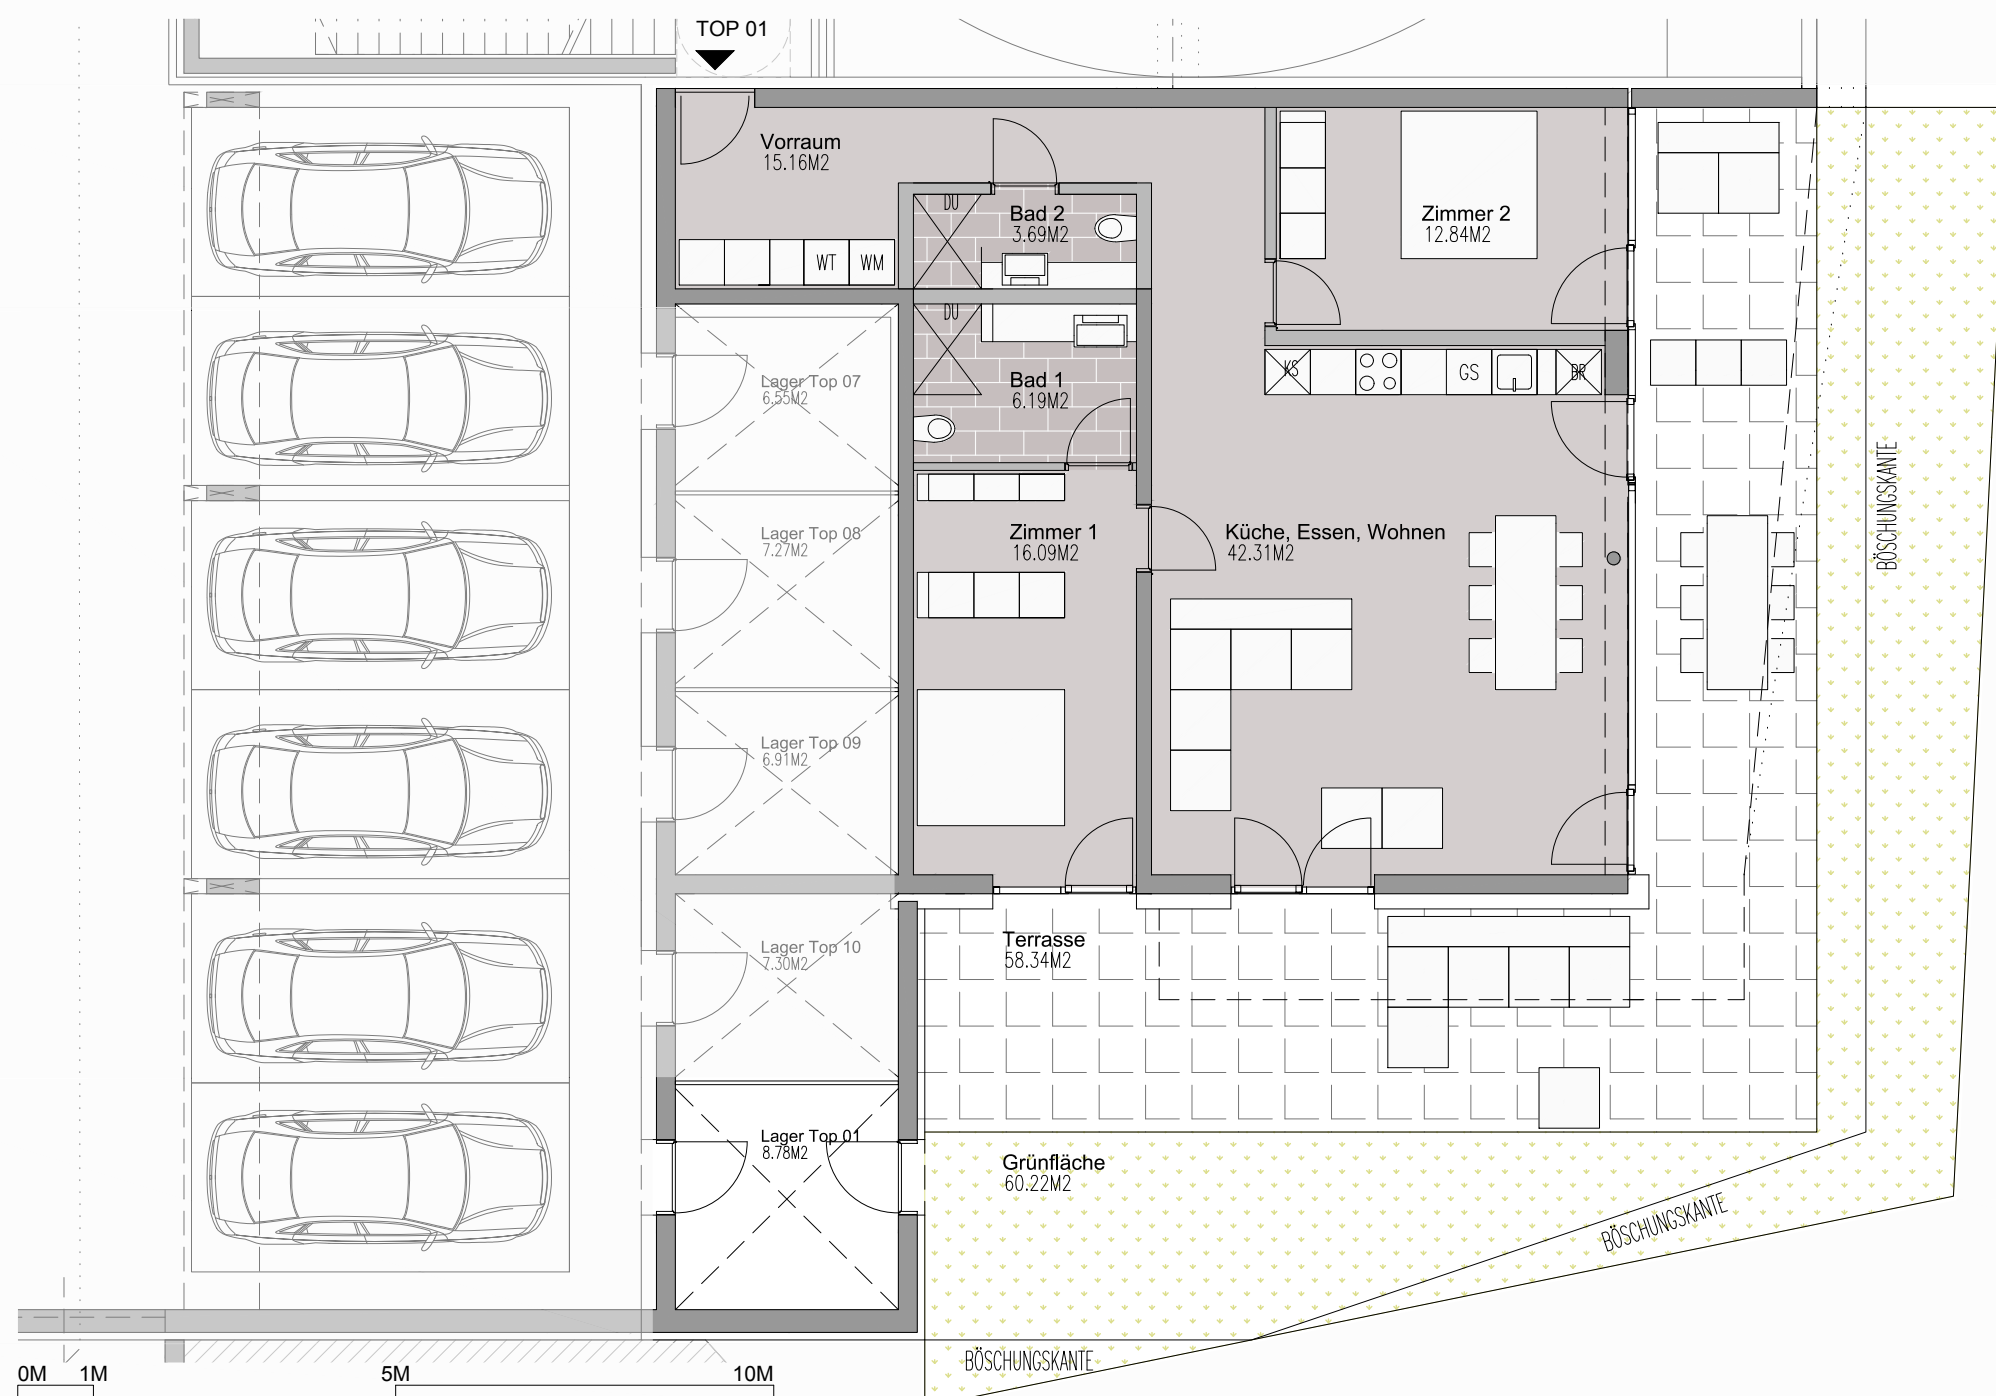

2 Tiefgaragenabstellplätze

# Wohnanlage Kaiserjuwel Scheffau

## TOP 01

Ebene 00

Wohnfläche	ca. 96,28 M2
Terrasse	ca. 58,34 M2
Grünfläche	ca. 60,22 M2
Lager	ca. 8,78 M2
<hr/>	
Gesamtfläche	ca. 154,62 M2

Planstand 21.12.2016

Alle Maß- bzw. Flächenangaben sind ca. Angaben.  
Änderungen bzw. Toleranzen bis +/- 3% möglich.  
Für Möblierungen und sonstige Einbauten sind Naturmaße zu nehmen.  
Die dargestellten Möblierungen sind schematisch und im Kaufpreis nicht enthalten.  
Artikel und Preisabweichungen sowie Irrtum und Druckfehler vorbehalten.