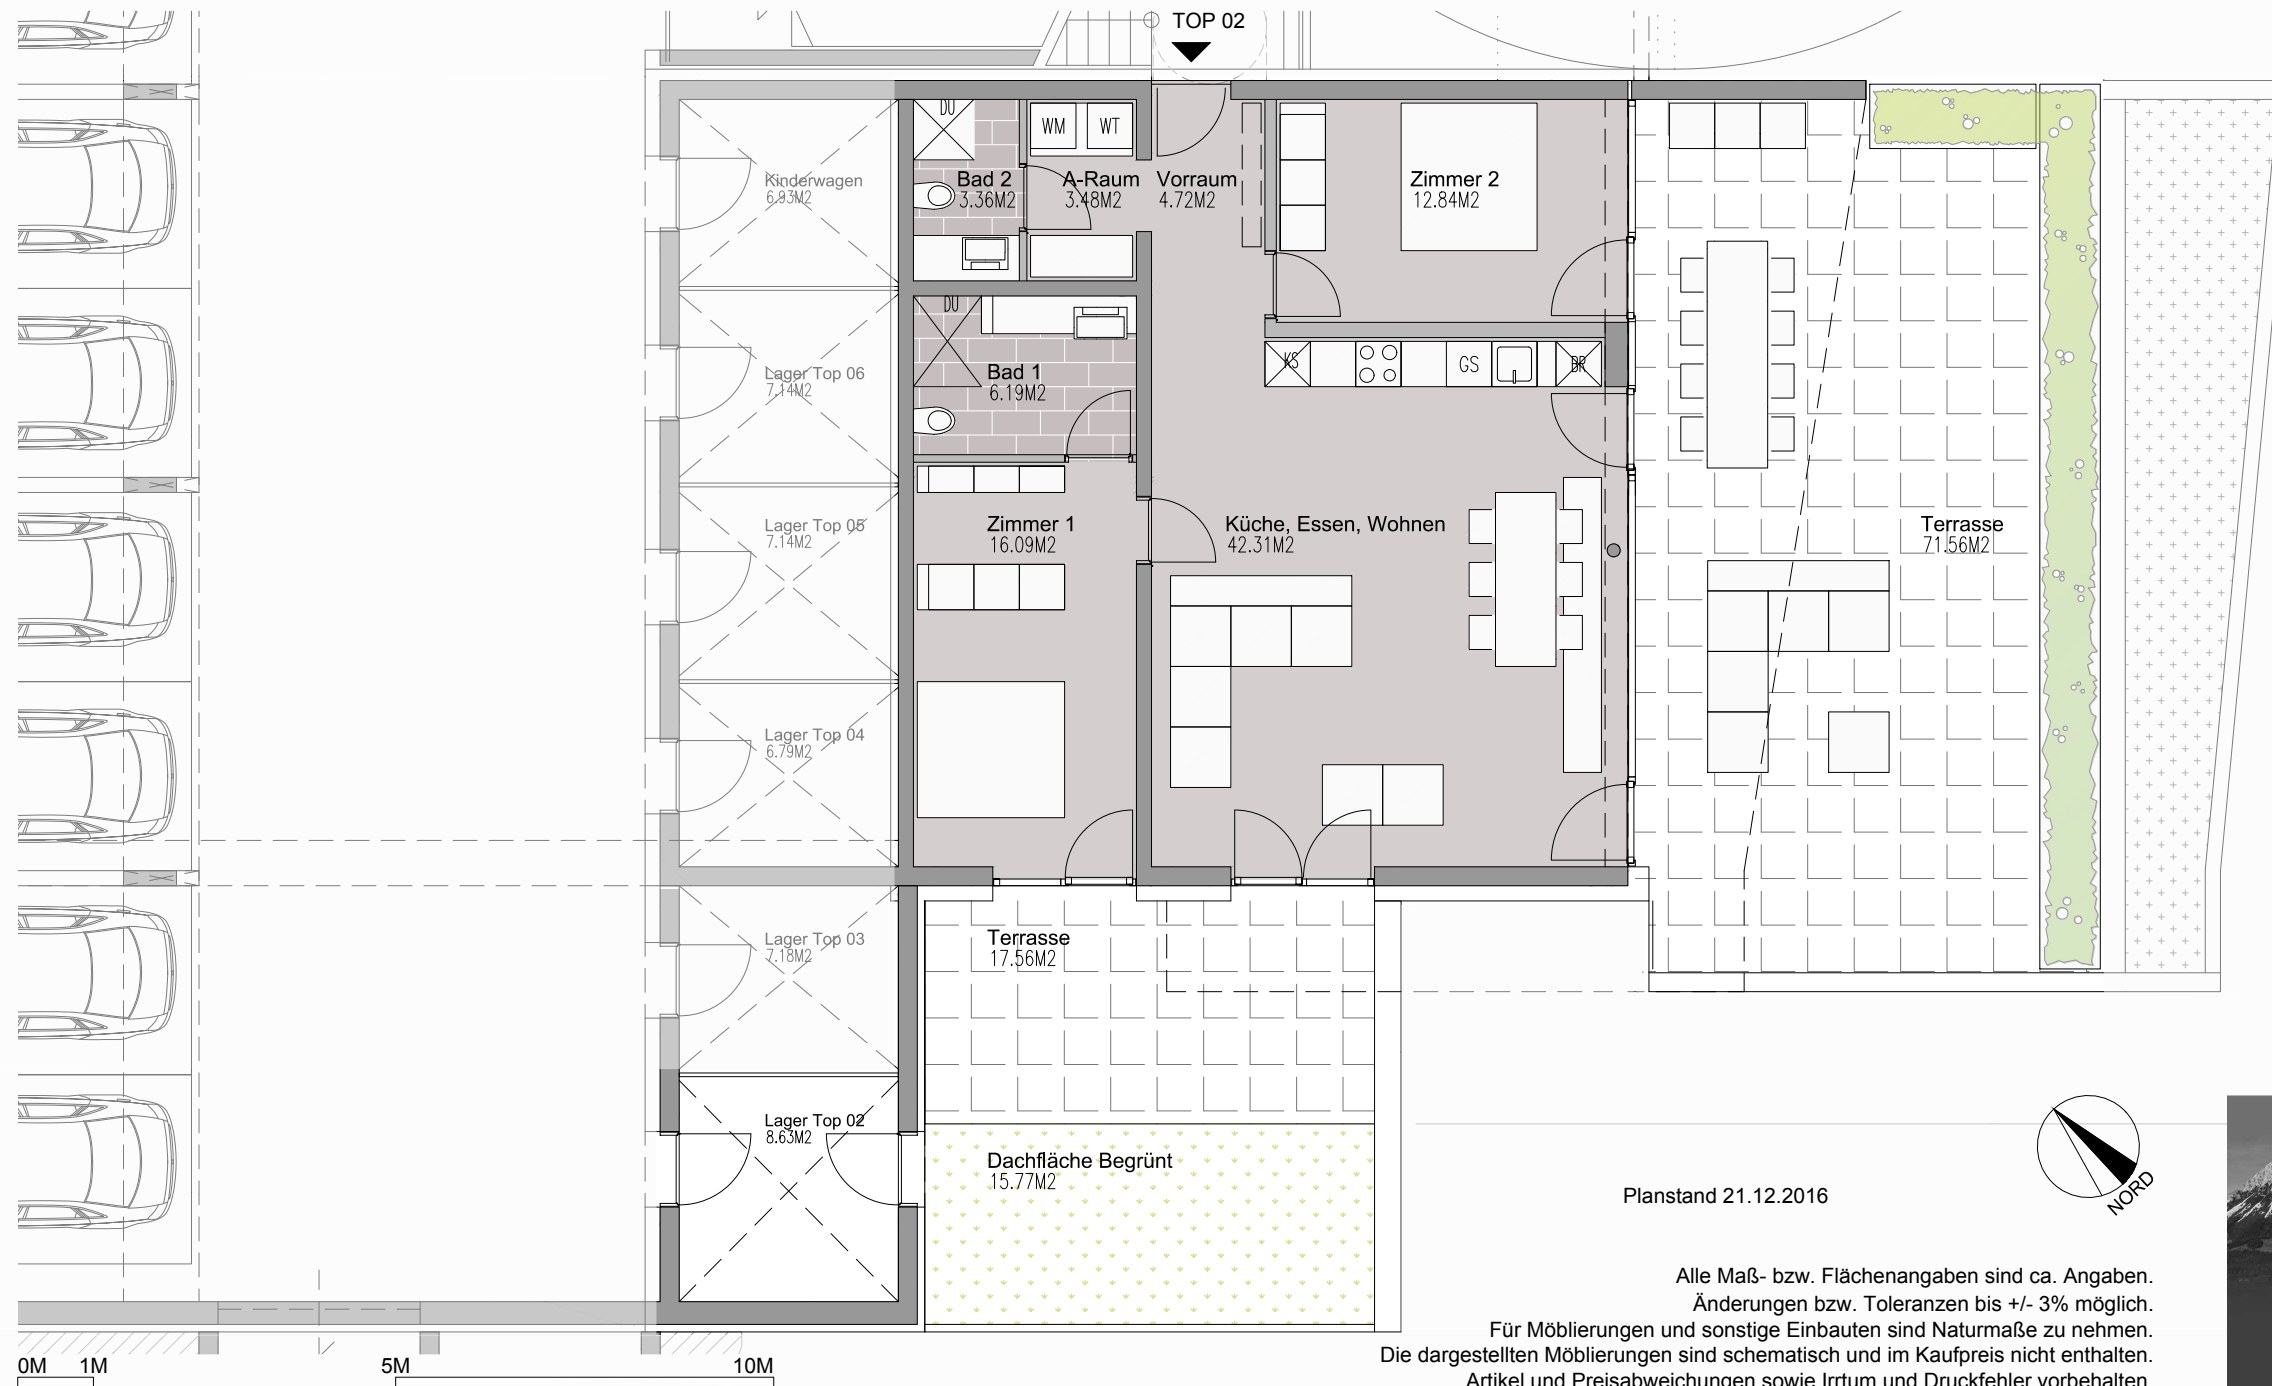

TOP 02

Ebene 01

Wohnfläche ca. 88,99 M²

Terrasse ca. 89,12 M²

Dach begrünt ca. 15,77 M²

Lager ca. 8,63 M²

Gesamtfläche ca. 178,11 M²

2 Tiefgaragenabstellplätze

Alle Maß- bzw. Flächenangaben sind ca. Angaben.
Änderungen bzw. Toleranzen bis +/- 3% möglich.
Für Möblierungen und sonstige Einbauten sind Naturmaße zu nehmen.
Die dargestellten Möblierungen sind schematisch und im Kaufpreis nicht enthalten.
Artikel und Preisabweichungen sowie Irrtum und Druckfehler vorbehalten.