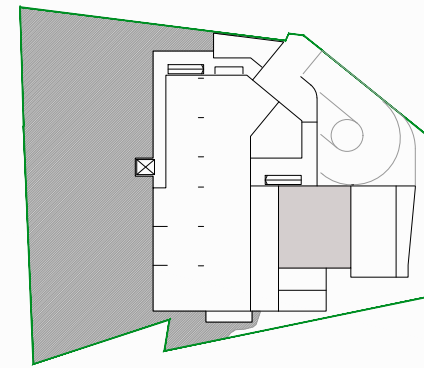

TOP 02

Ebene 01

Wohnfläche ca. 88,99 M²

Terrasse ca. 89,12 M²

Dach begrünt ca. 15,77 M²

Lager ca. 8,63 M²

Gesamtfläche ca. 178,11 M²

2 Tiefgaragenabstellplätze