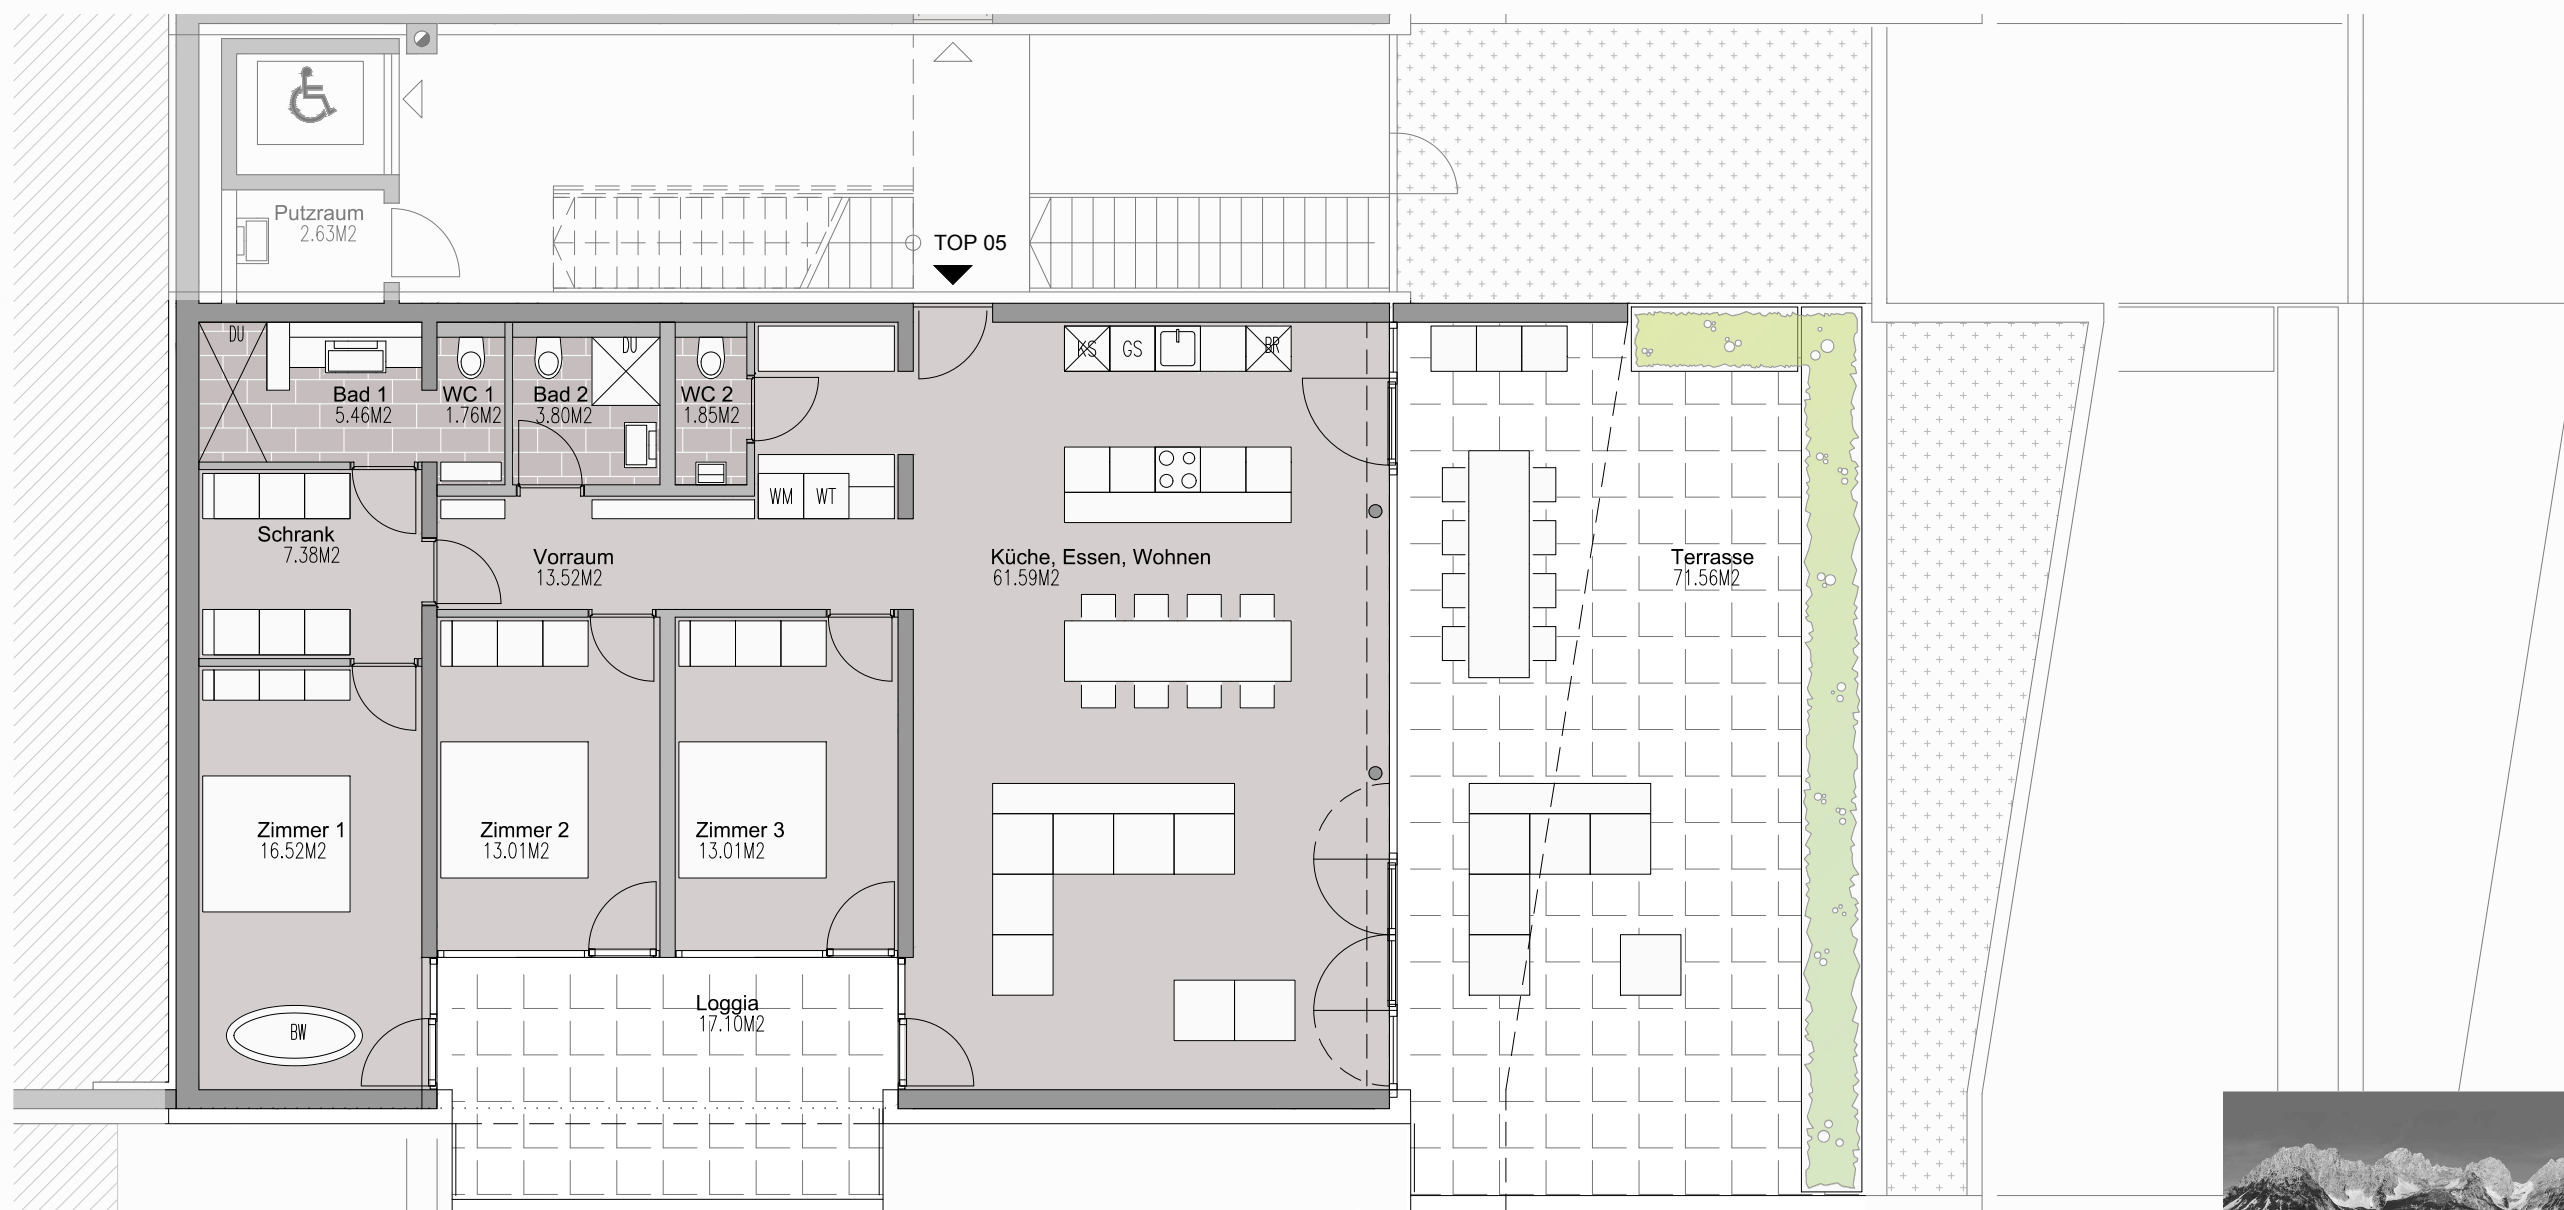

2 Tiefgaragenabstellplätze

Wohnanlage
Kaiserjuwel Scheffau

TOP 05

Ebene 03

Wohnfläche	ca. 137,90 M ²
Terrasse	ca. 71,56 M ²
Loggia	ca. 17,10 M ²
Lager	ca. 7,14 M ²
Gesamtfläche	ca. 226,56 M²

0M 1M 5M 10M

Planstand 21.12.2016