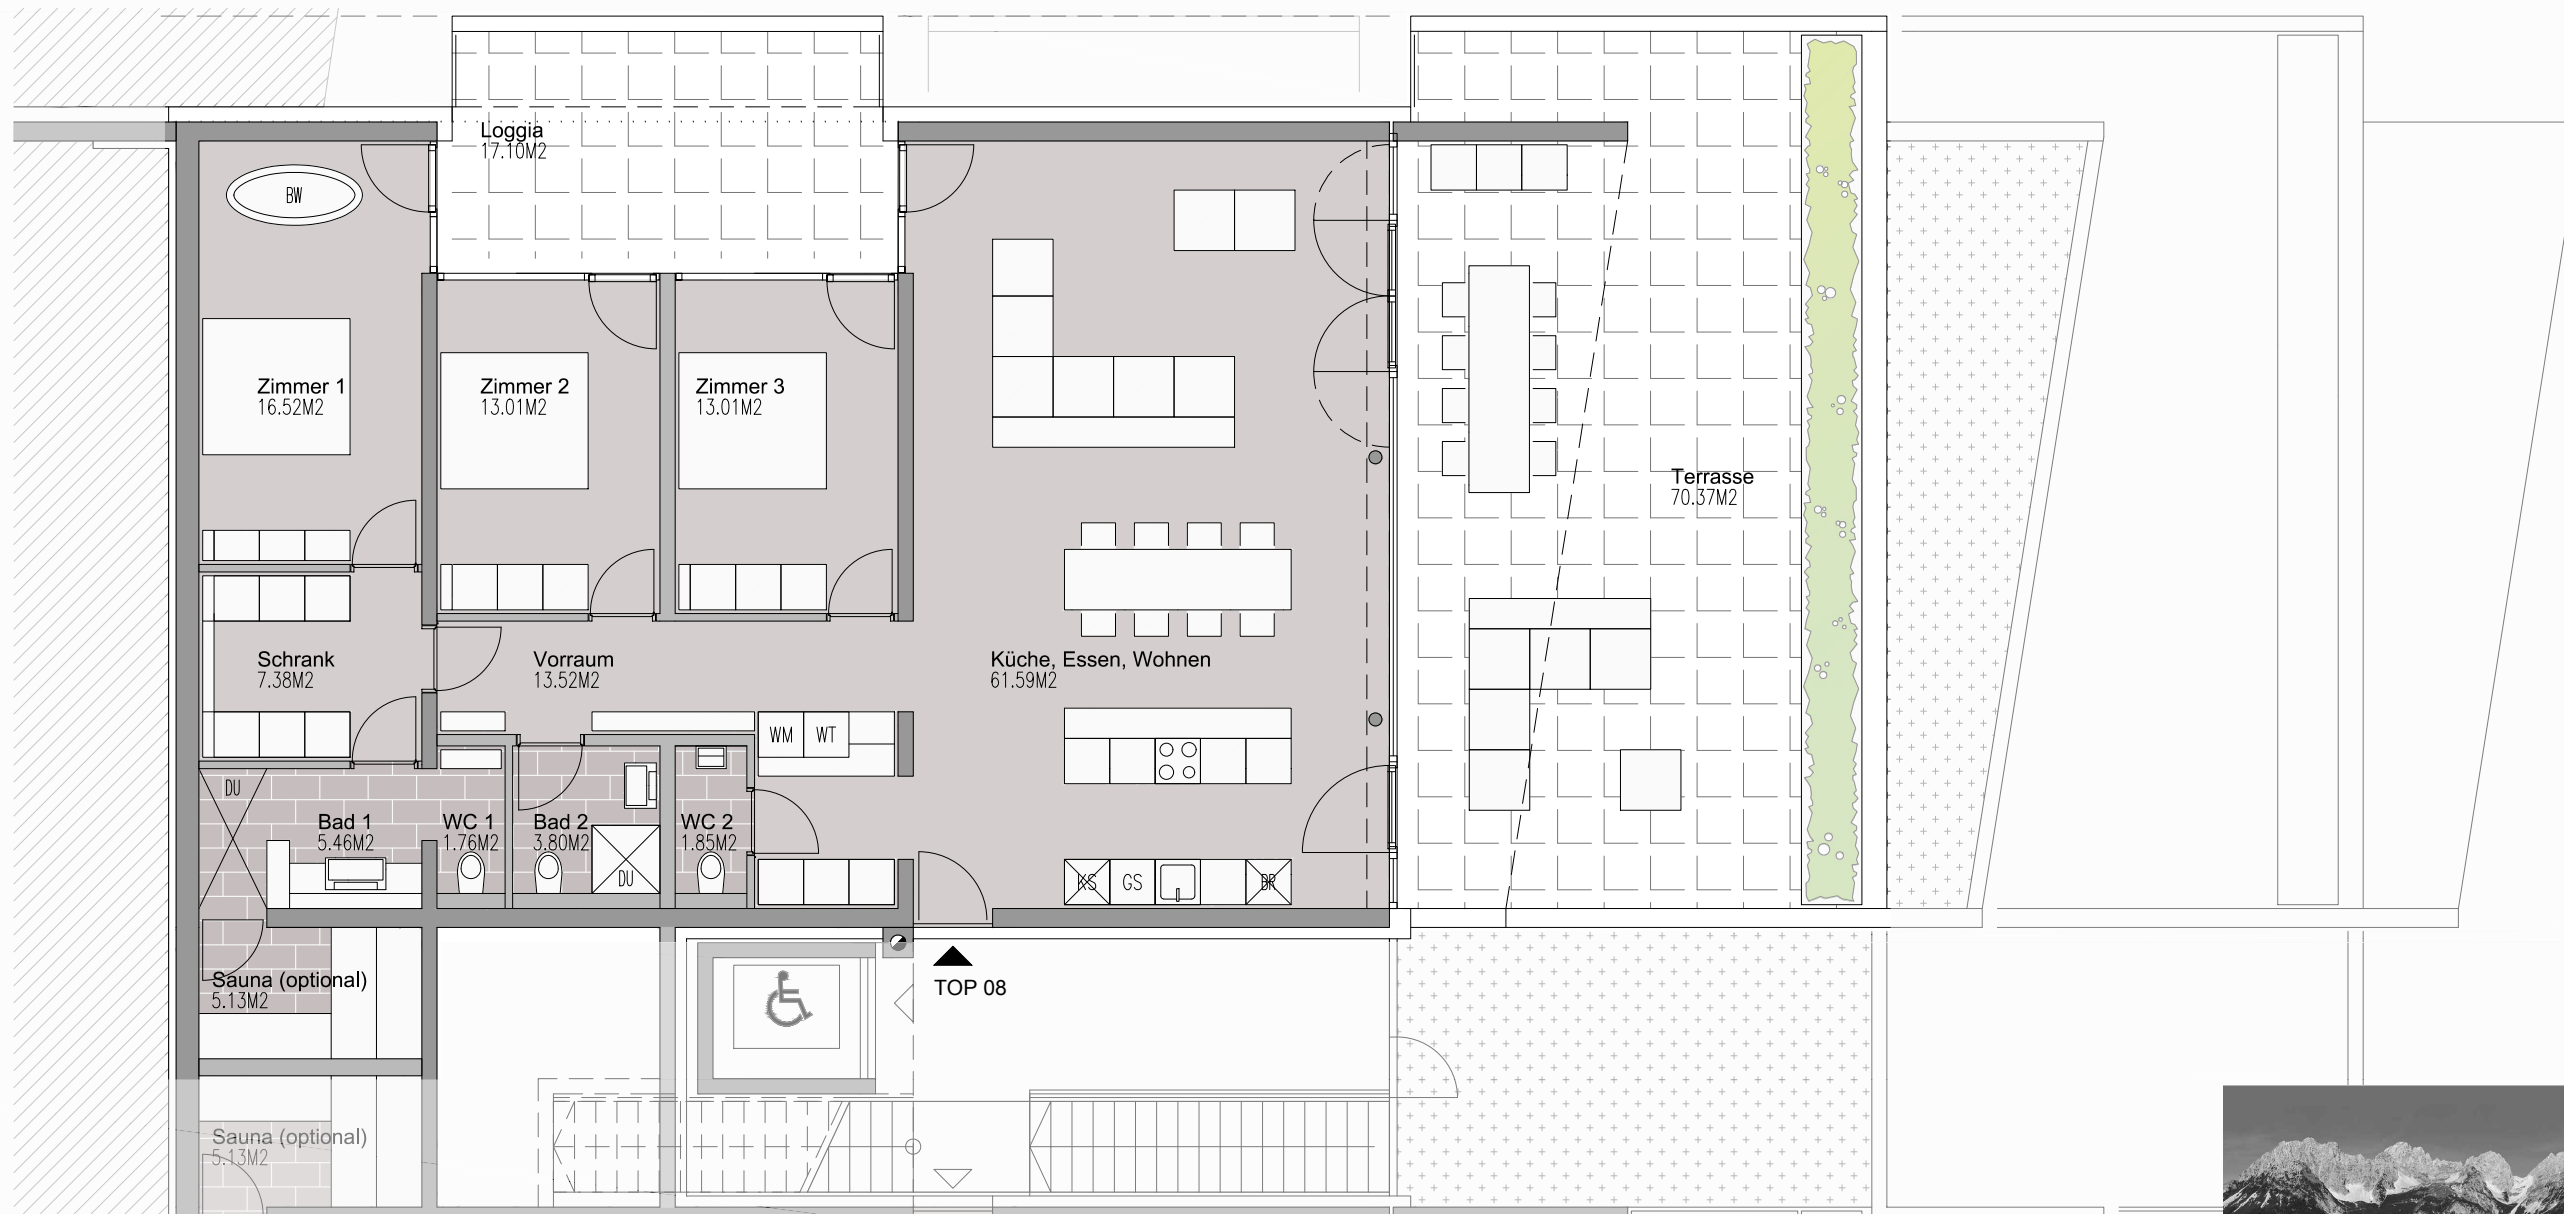

2 Tiefgaragenabstellplätze

Wohnanlage
Kaiserjuwel Scheffau

TOP 08

Ebene 04

Wohnfläche	ca. 143,03 M2
Terrasse	ca. 70,37 M2
Loggia	ca. 17,10 M2
Lager	ca. 7,27 M2
Gesamtfläche	ca. 230,50 M2

Planstand 21.12.2016